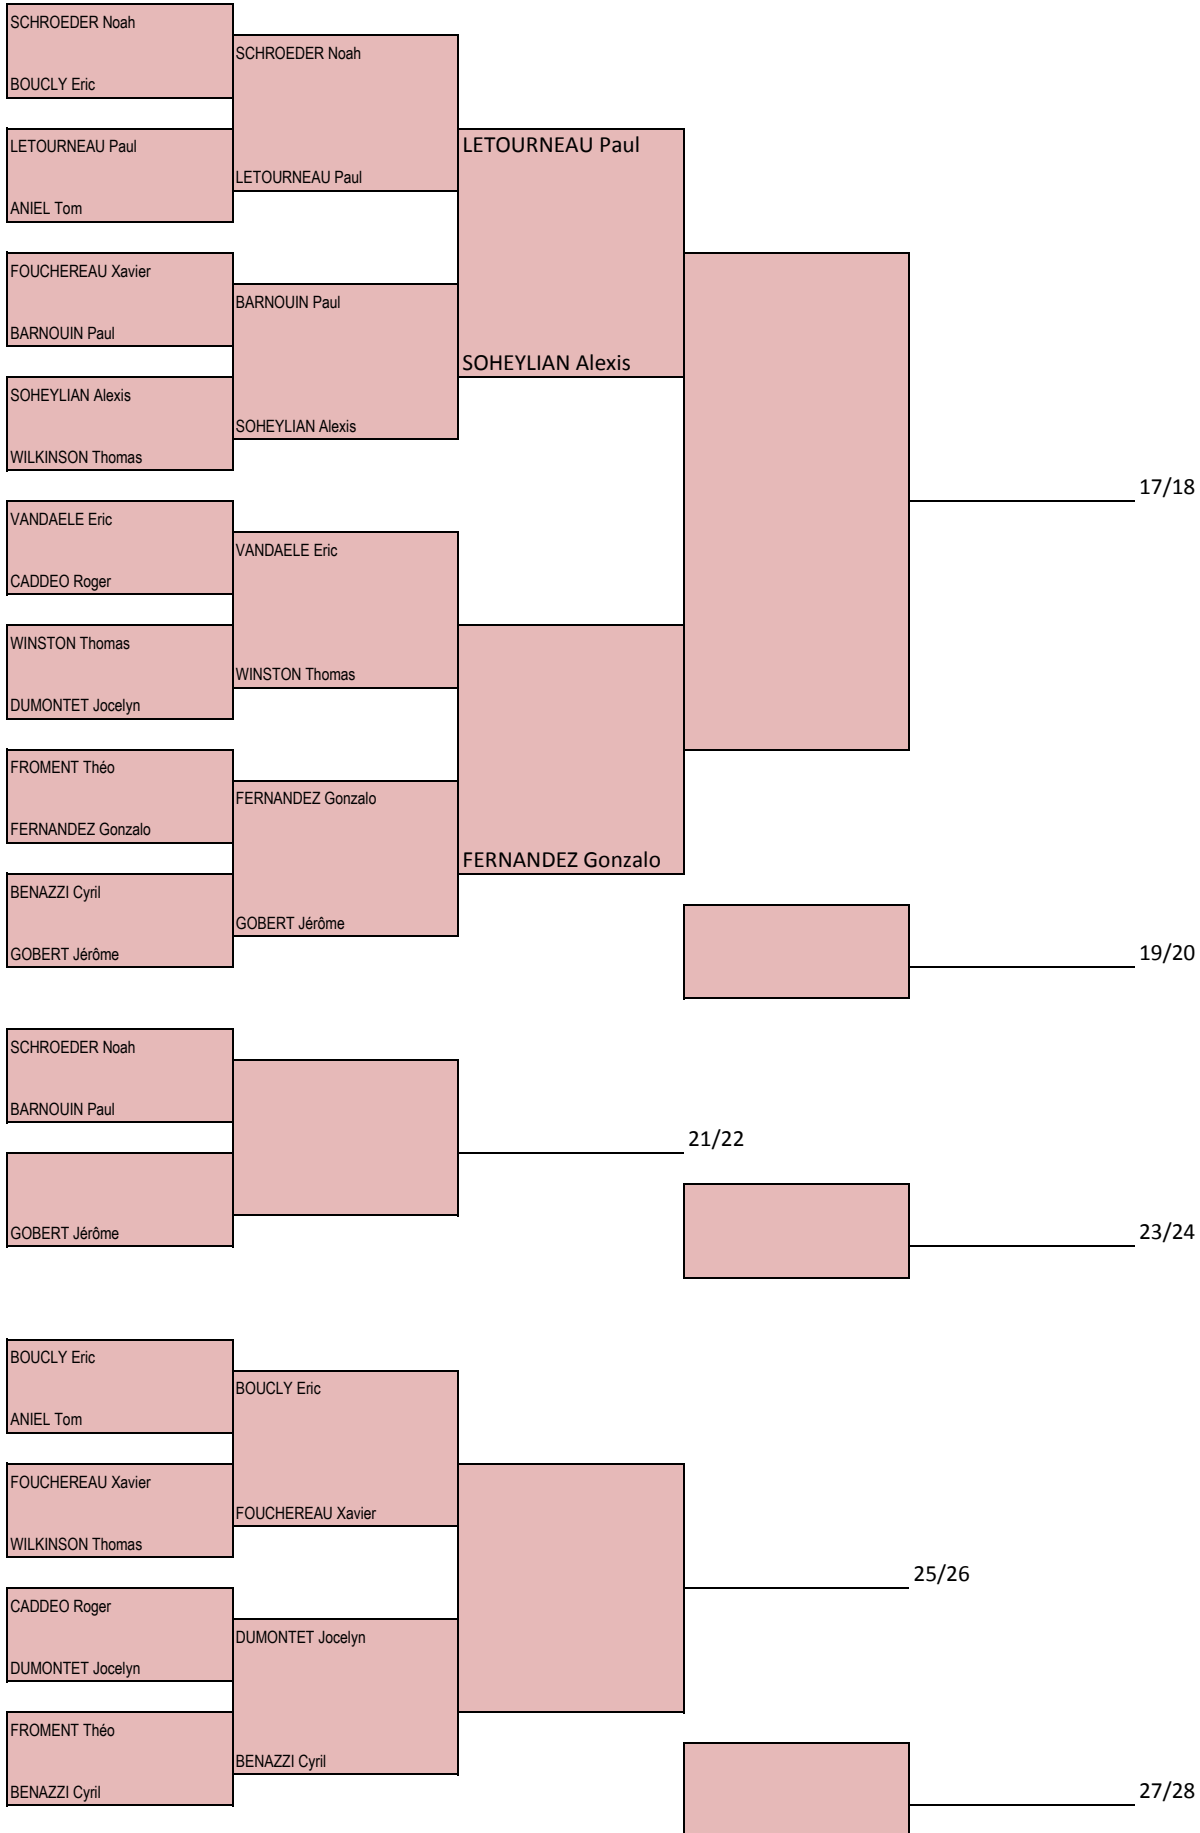

Places 17 à 32

ANIEL Tom
WILKINSON Thomas
CADEO Roger
FROMENT Théo

CADEO Roger

29/30

FROMENT Théo

31/32