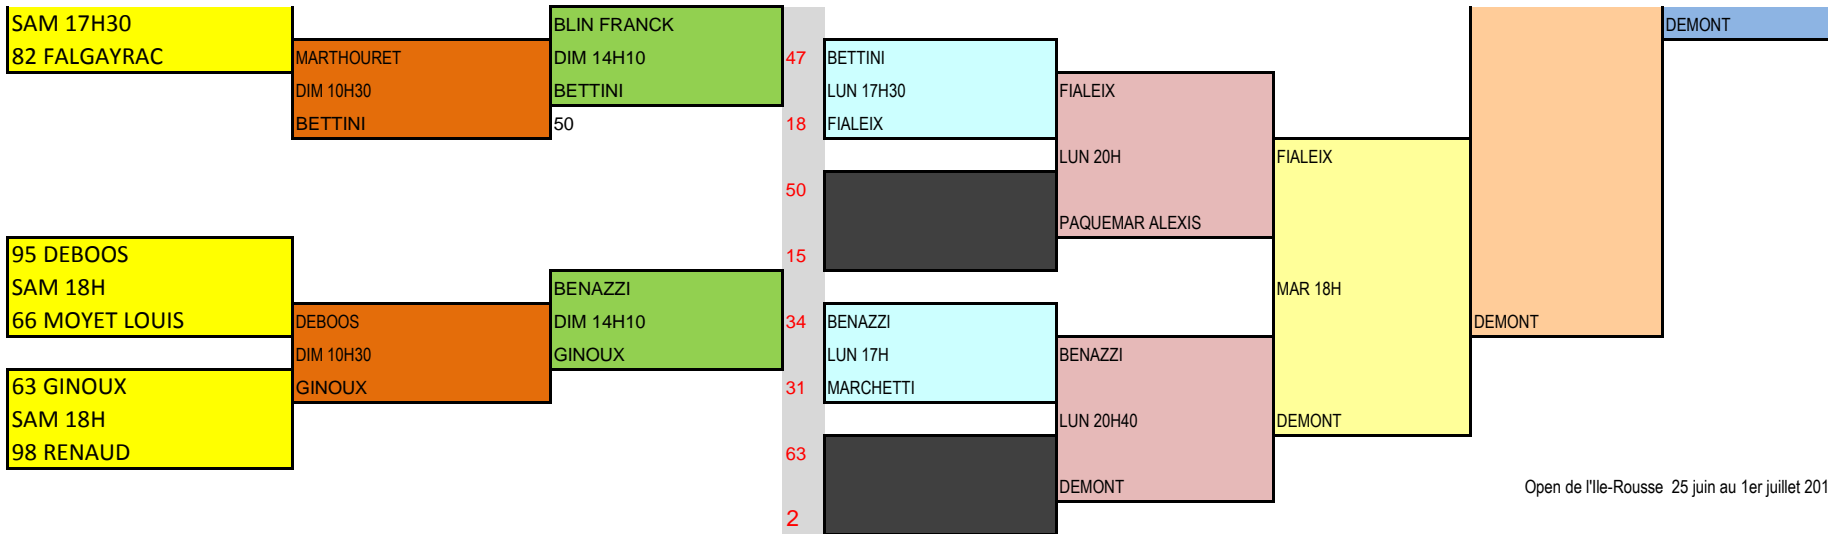

LINCOU

DUBARRY

LINCOU

JEU 20H40

LINCOU

Open de l'Ile-Rousse 25 juin au 1er juillet 2016