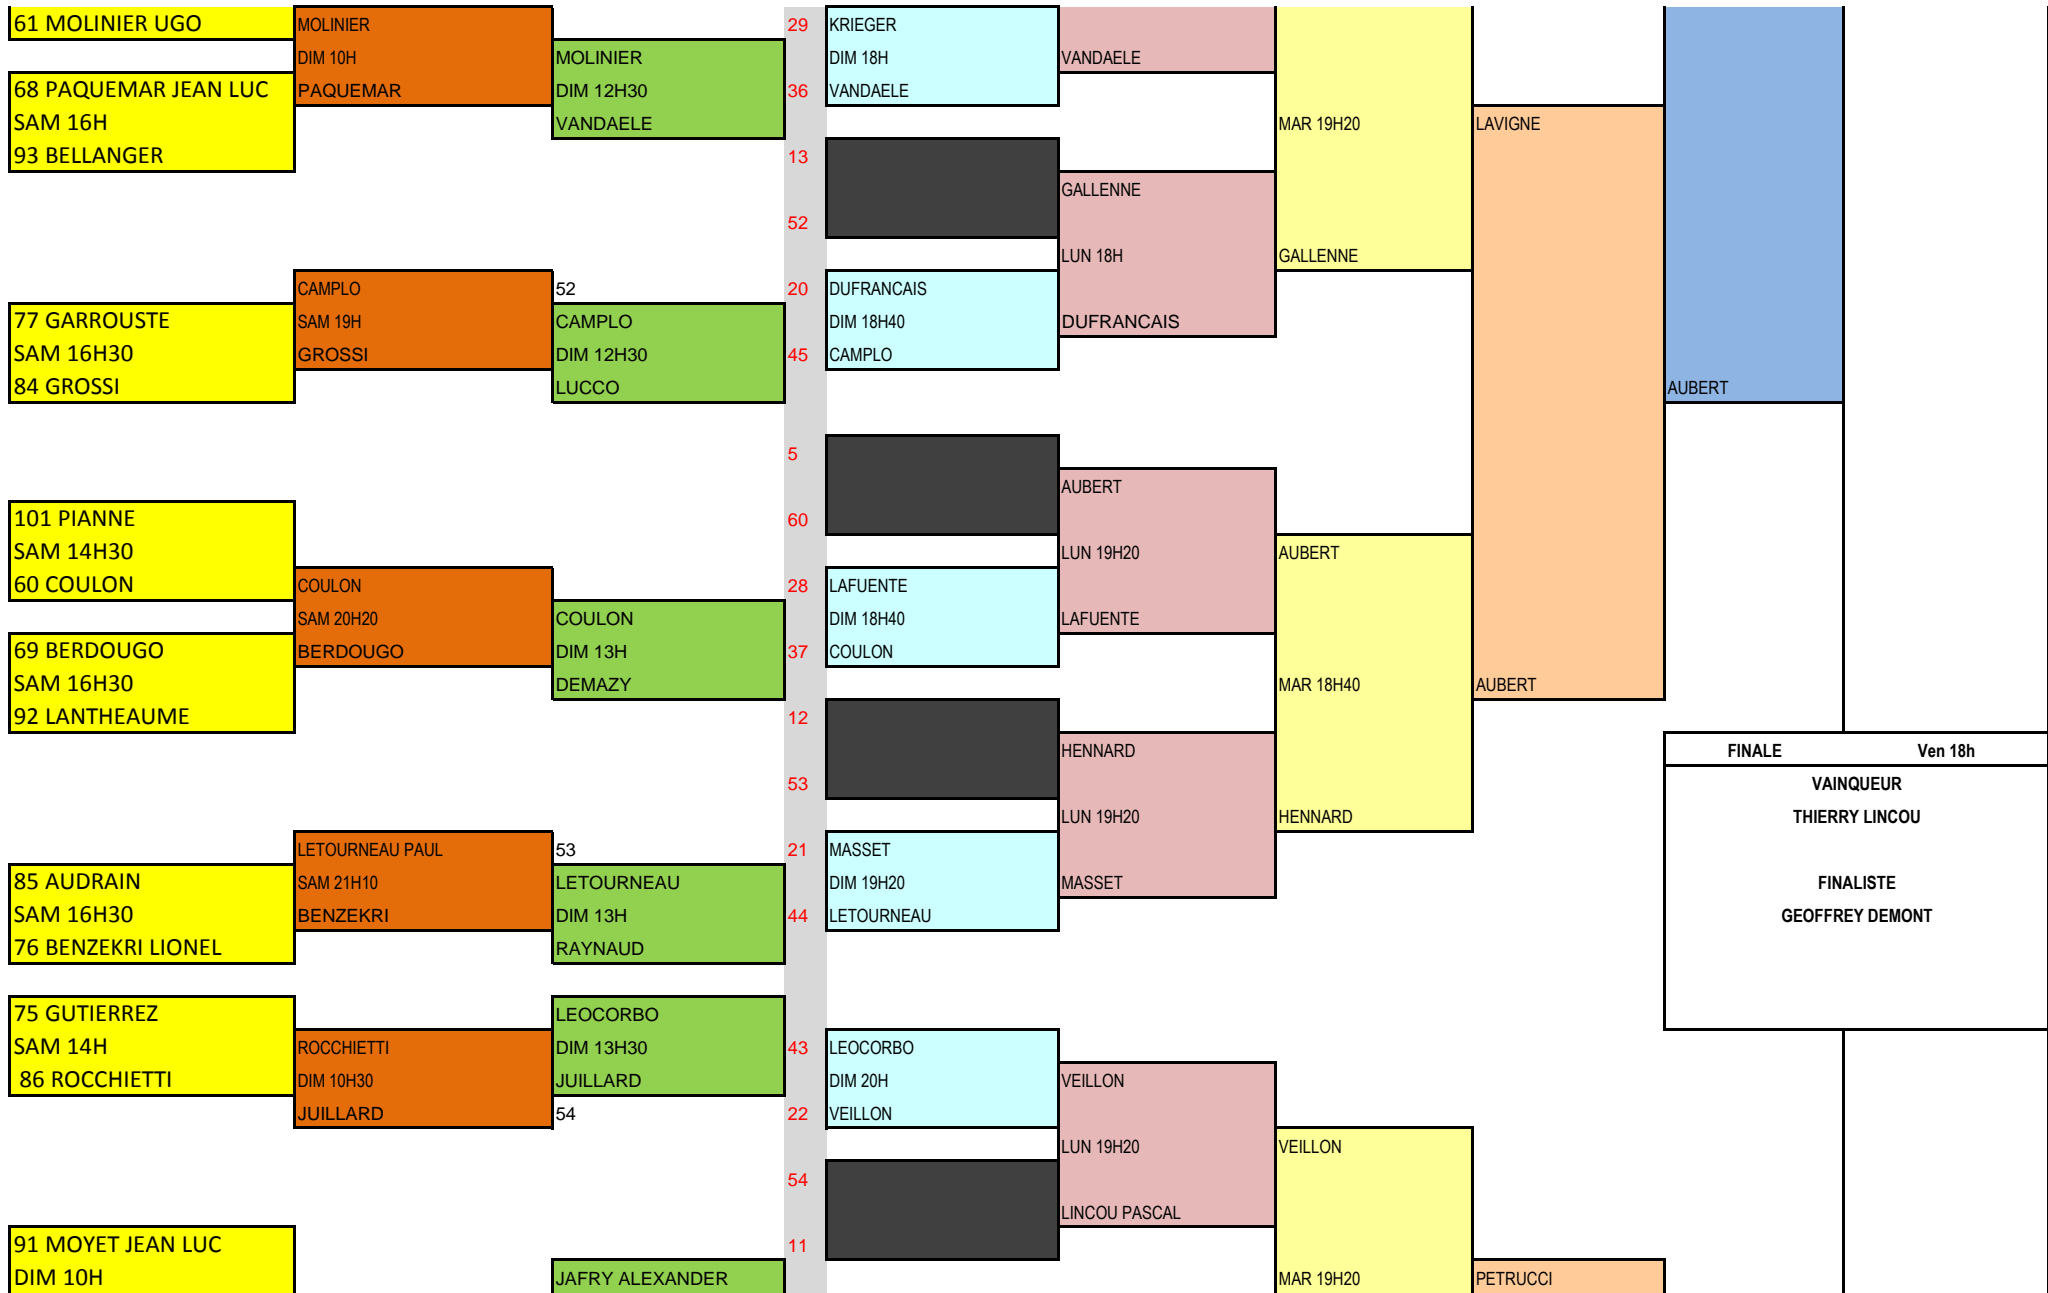

MATTEI

LUN 18H

CADDEO
DIM 18H
SCHERLYNCK

SCHERLYNCK

DUBARRY
LUN 18H

NYBERG
DIM 18H
LEYDIER

NYBERG

LAVIGNE
LUN 20H

LAVIGNE

LINCOU

MAR 20H40

DOUILLARD

MATTEI

MAR 20H

DUBARRY

LAVIGNE

LINCOU

DUBARRY

LINCOU

JEU 20H40

LINCOU

Open de l'Ile-Rousse 25 juin au 1er juillet 2016