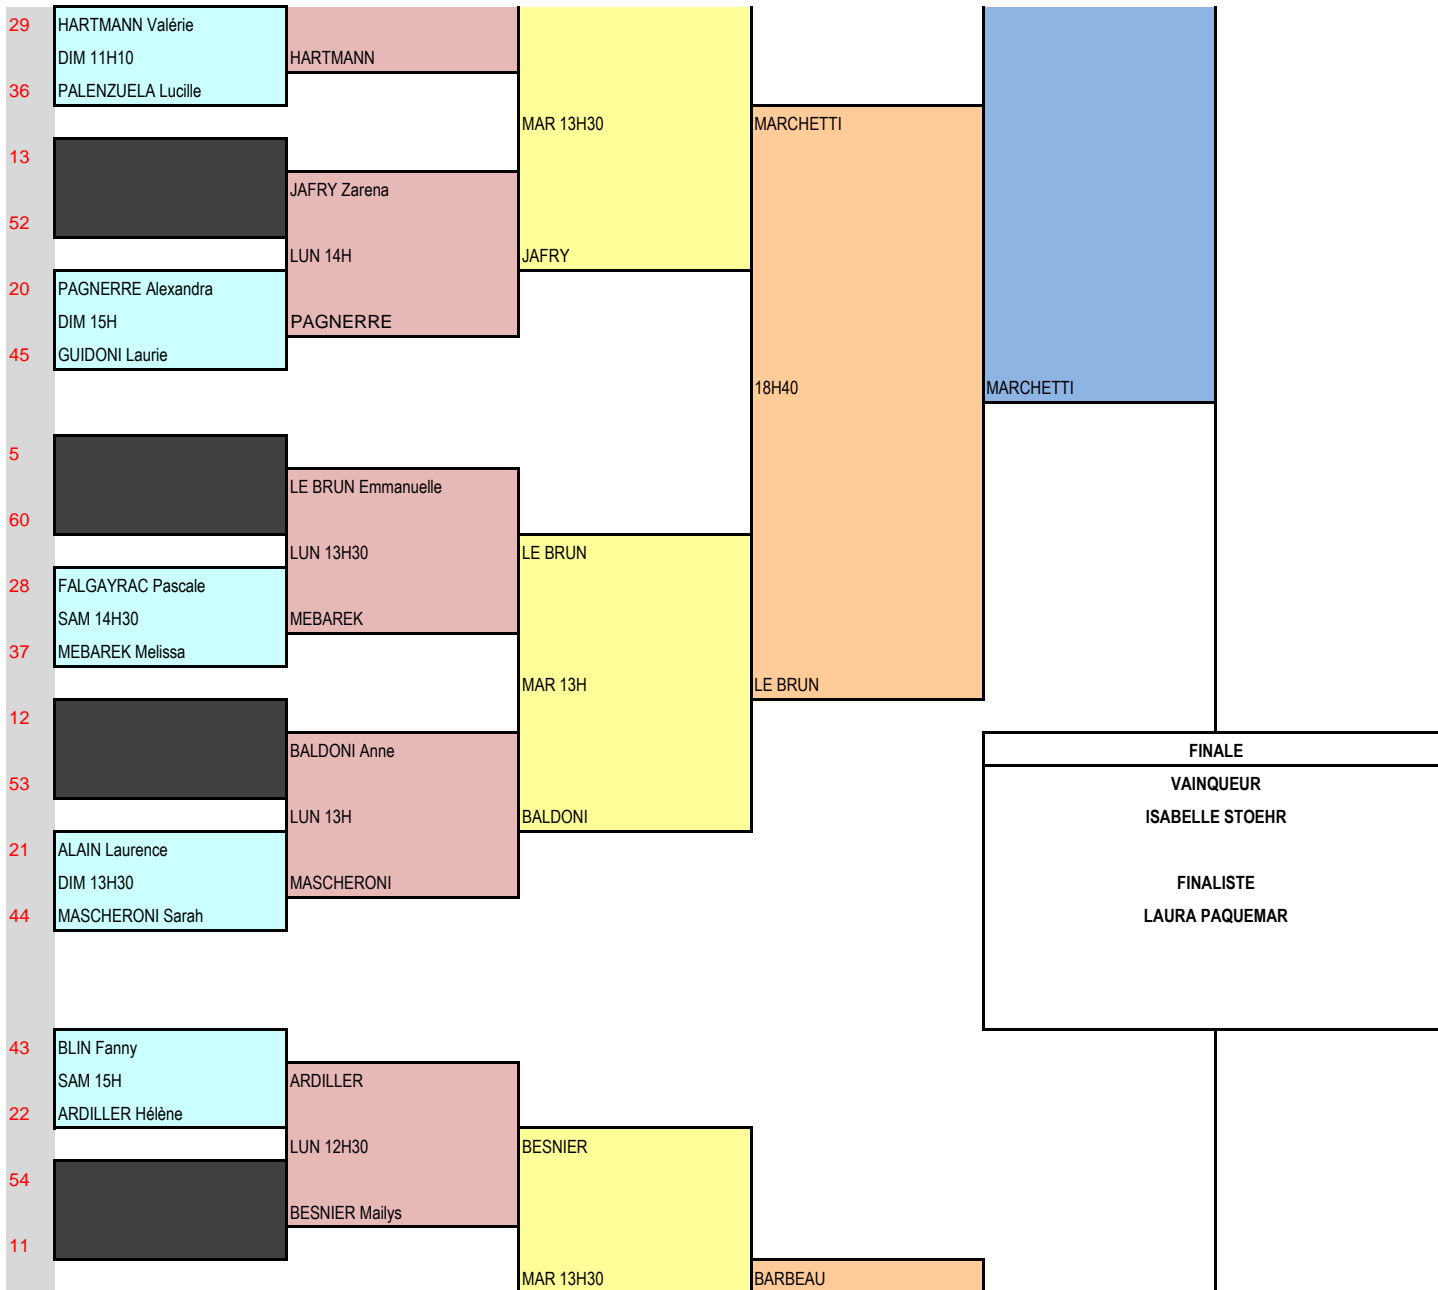

TABLEAU FEMMES

Open de l'Ile-Rousse

25 juin au 1er juillet 2016

	1/32 F	1/16 F	1/8 F	1/4 F	1/2 F	FINALE
TS						
1		STOEHR Isabelle				
64		LUN 14H30	STOEHR			
32	HUERTAS M-Pierre SAM 14H	HUERTAS				
33	JOULIN Florence		MAR 14H	STOEHR		
16		LEMARCHAND Ninon				
49		LUN 14H	BLIC			
17		BLIC Lisa				
48				MER 17H30	STOEHR	
8		BAGANI Dora				
57		LUN 12H30	BAGANI			
25	GENDARME Aurélie DIM 11H10	GENDARME				
40	MONNET Alexandra		MAR 13H	LEGRAND		
9		LEGRAND Axelle				
56		LUN 12H30	LEGRAND			
24	HATEAU Lee-Lou DIM 11H10	HATEAU				
41	KRIEGER Elysa				JEU 20H	STOEHR
4		MARCHETTI Noëlie				
61		DIM 16H30	MARCHETTI			

FINALE
VAINQUEUR
ISABELLE STOEHR

FINALISTE
LAURA PAQUEMAR

Open de l'île-Rousse 25 juin au 1er juillet 2016