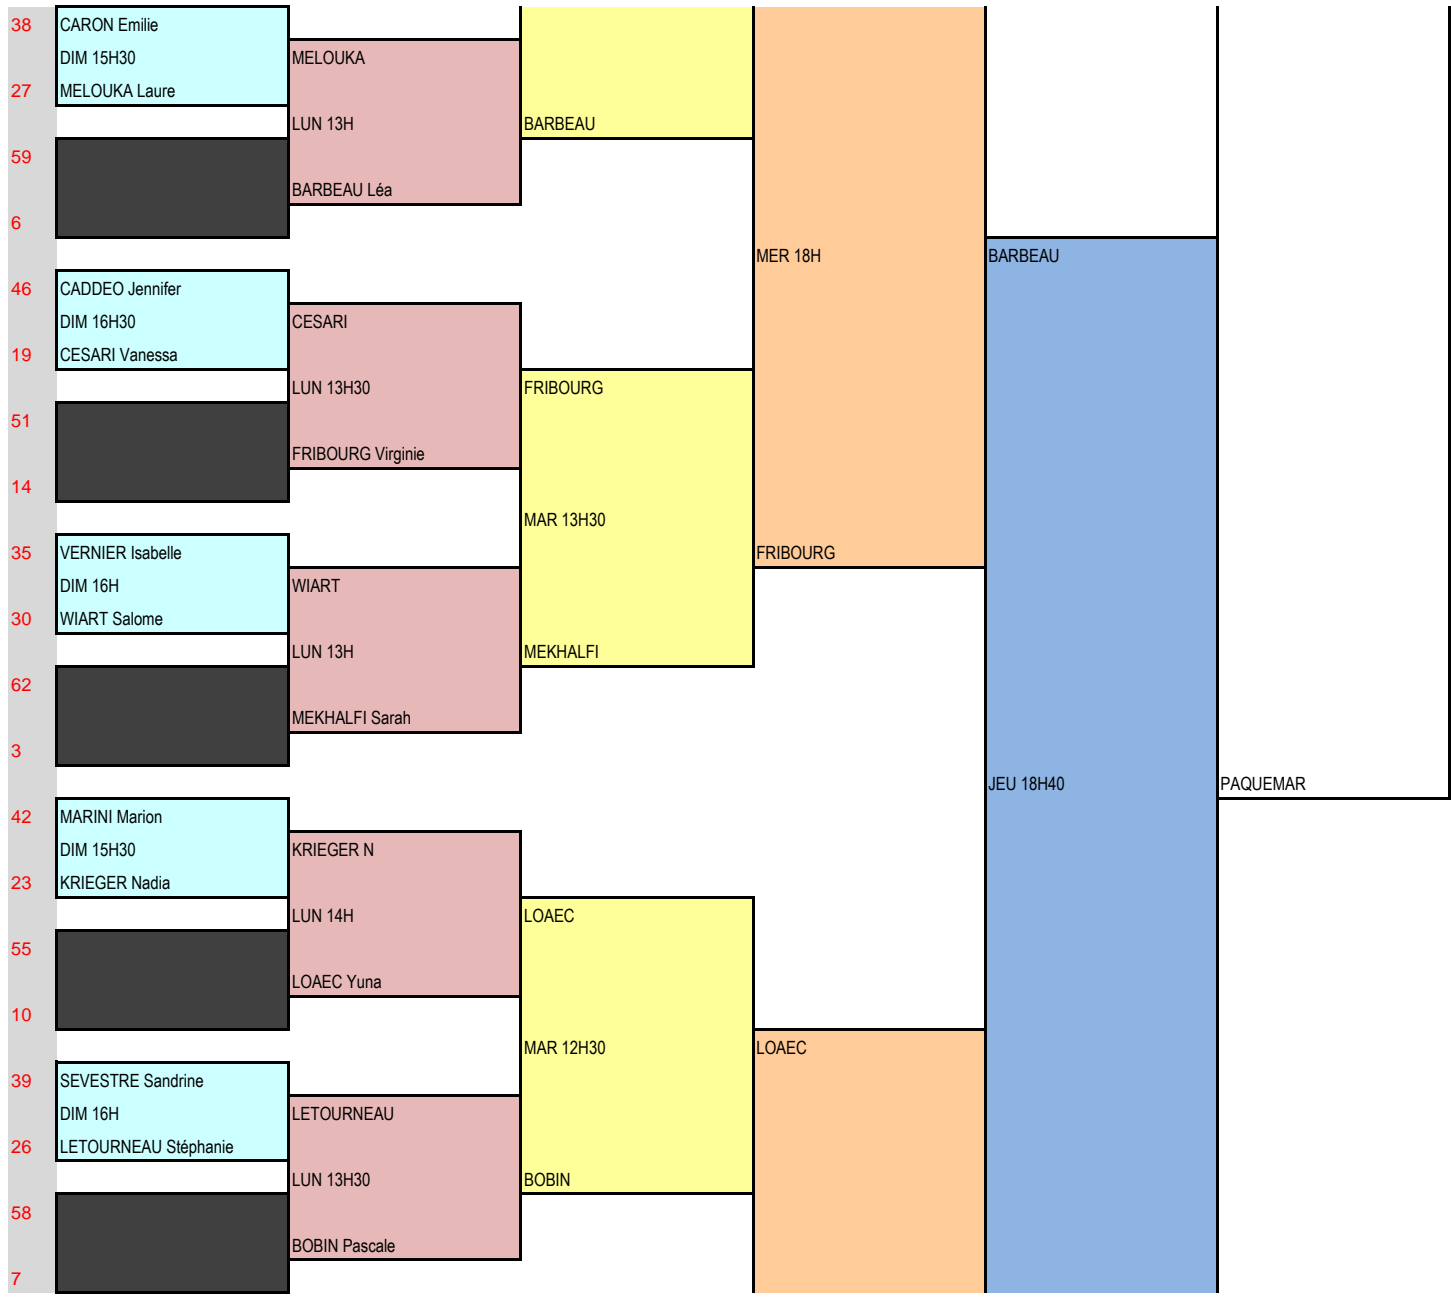

TABLEAU FEMMES

Open de l'Ile-Rousse

25 juin au 1er juillet 2016

	1/32 F	1/16 F	1/8 F	1/4 F	1/2 F	FINALE
TS						
1		STOEHR Isabelle				
64		LUN 14H30	STOEHR			
32	HUERTAS M-Pierre SAM 14H	HUERTAS				
33	JOULIN Florence		MAR 14H	STOEHR		
16		LEMARCHAND Ninon				
49		LUN 14H	BLIC			
17		BLIC Lisa				
48				MER 17H30	STOEHR	
8		BAGANI Dora				
57		LUN 12H30	BAGANI			
25	GENDARME Aurélie DIM 11H10	GENDARME				
40	MONNET Alexandra		MAR 13H	LEGRAND		
9		LEGRAND Axelle				
56		LUN 12H30	LEGRAND			
24	HATEAU Lee-Lou DIM 11H10	HATEAU				
41	KRIEGER Elysa				JEU 20H	STOEHR
4		MARCHETTI Noëlie				
61		DIM 16H30	MARCHETTI			

FINALE
VAINQUEUR
ISABELLE STOEHR

FINALISTE
LAURA PAQUEMAR

Open de l'île-Rousse 25 juin au 1er juillet 2016