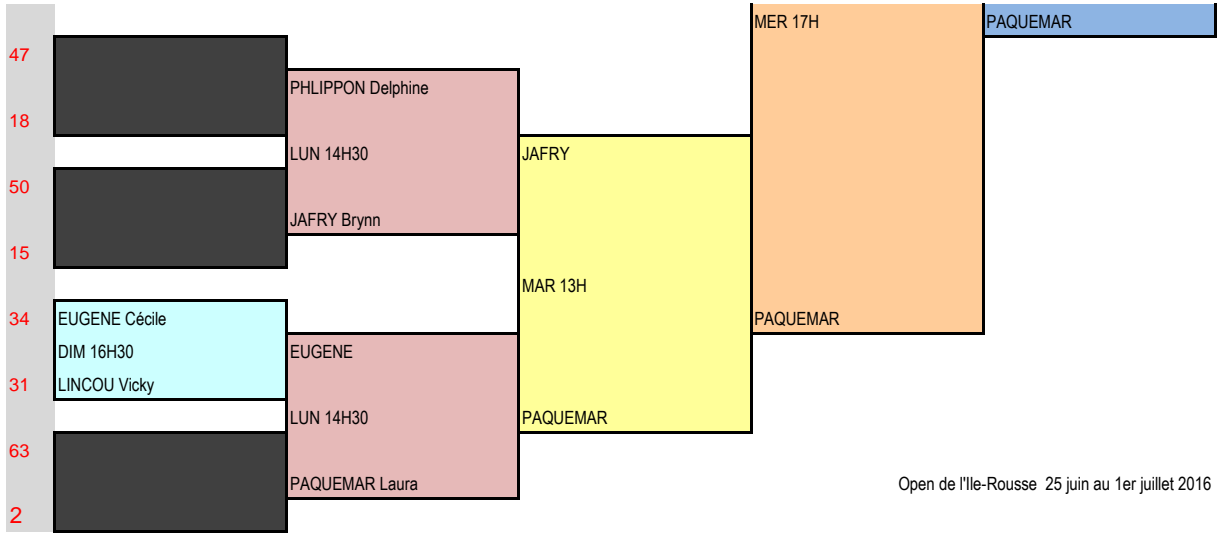

TABLEAU FEMMES

Open de l'Ile-Rousse

25 juin au 1er juillet 2016

	1/32 F	1/16 F	1/8 F	1/4 F	1/2 F	FINALE
TS						
1		STOEHR Isabelle				
64		LUN 14H30	STOEHR			
32	HUERTAS M-Pierre SAM 14H	HUERTAS				
33	JOULIN Florence		MAR 14H	STOEHR		
16		LEMARCHAND Ninon				
49		LUN 14H	BLIC			
17		BLIC Lisa				
48				MER 17H30	STOEHR	
8		BAGANI Dora				
57		LUN 12H30	BAGANI			
25	GENDARME Aurélie DIM 11H10	GENDARME				
40	MONNET Alexandra		MAR 13H	LEGRAND		
9		LEGRAND Axelle				
56		LUN 12H30	LEGRAND			
24	HATEAU Lee-Lou DIM 11H10	HATEAU				
41	KRIEGER Elysa				JEU 20H	STOEHR
4		MARCHETTI Noëlie				
61		DIM 16H30	MARCHETTI			

FINALE
VAINQUEUR
ISABELLE STOEHR

FINALISTE
LAURA PAQUEMAR

Open de l'île-Rousse 25 juin au 1er juillet 2016